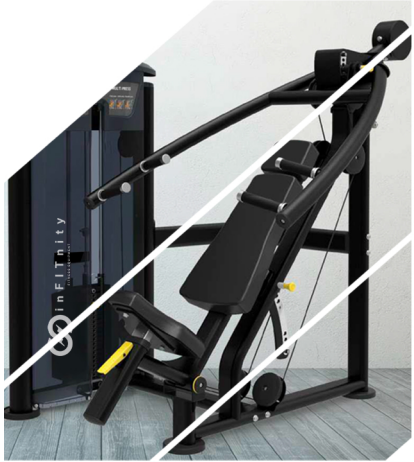

TRUE STRETCH CAGE